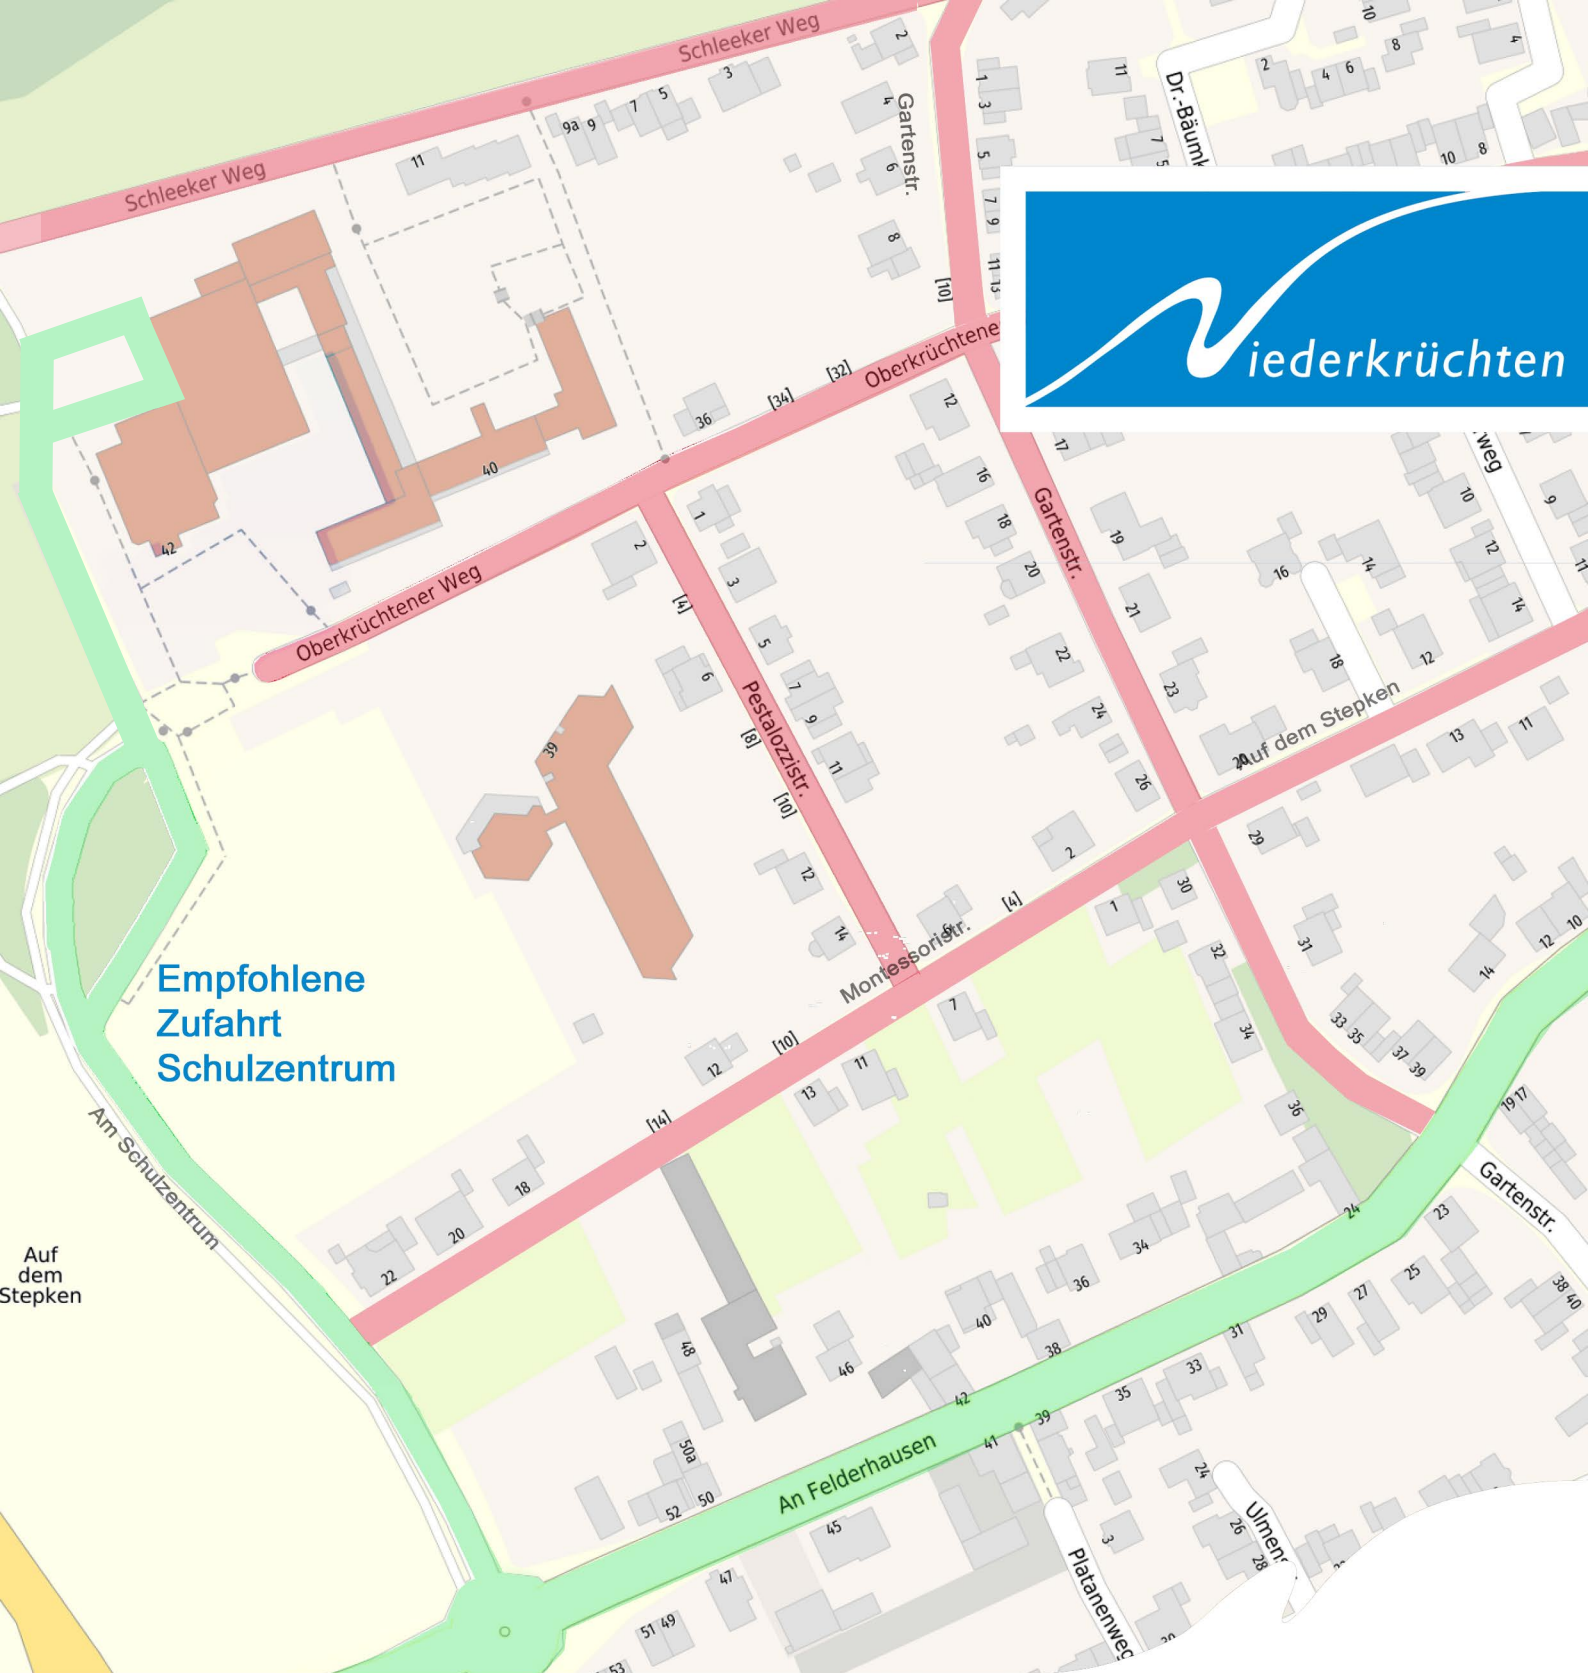

Sicher zur Schule in Niederkrüchten